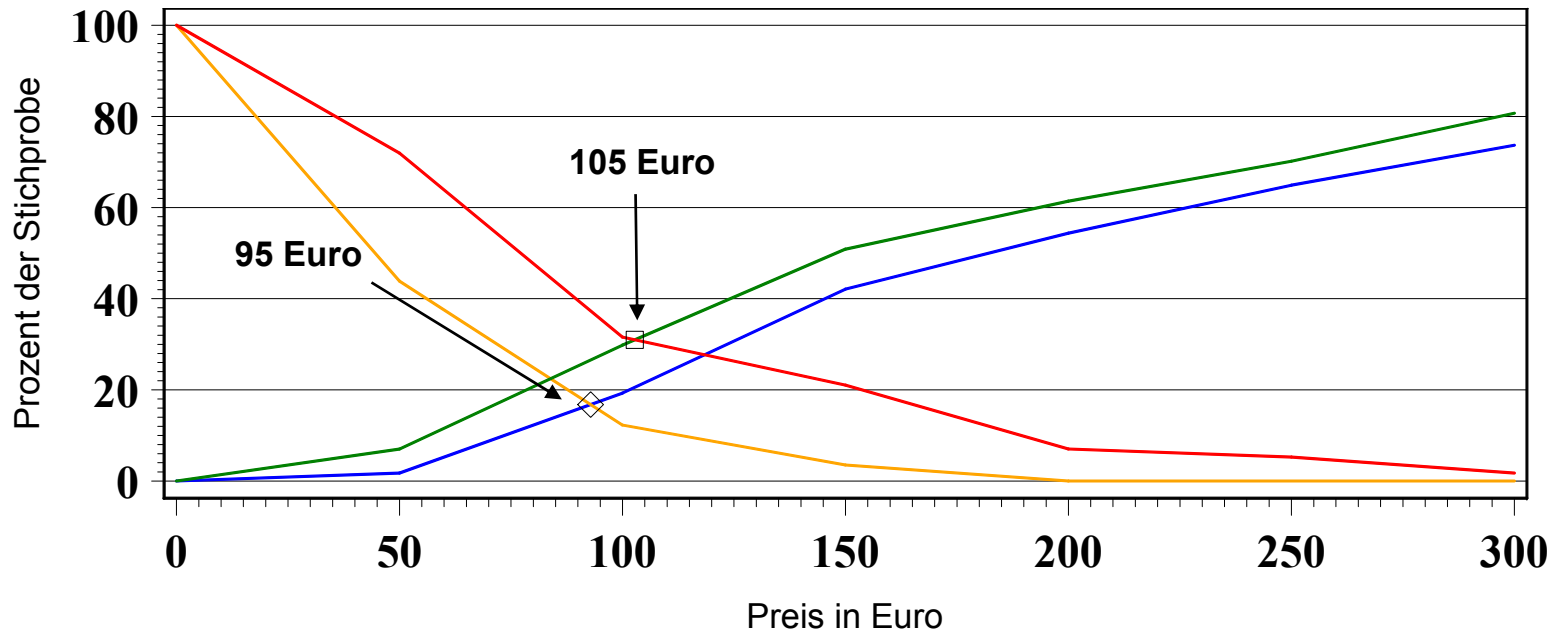

Produkt X: Optimaler und Indifferenter Preis

Legende

- zu teuer
- billig(inv)
- teuer
- ◇◇◇ OPP
- IDP

Van Westendorp Preis Modell (n= 57)

Legende

- zu teuer
- zu billig(inv)
- teuer(inv)
- billig
- ◇◇◇ PME
- PMC

Van Westendorp Preis Modell (n= 57)